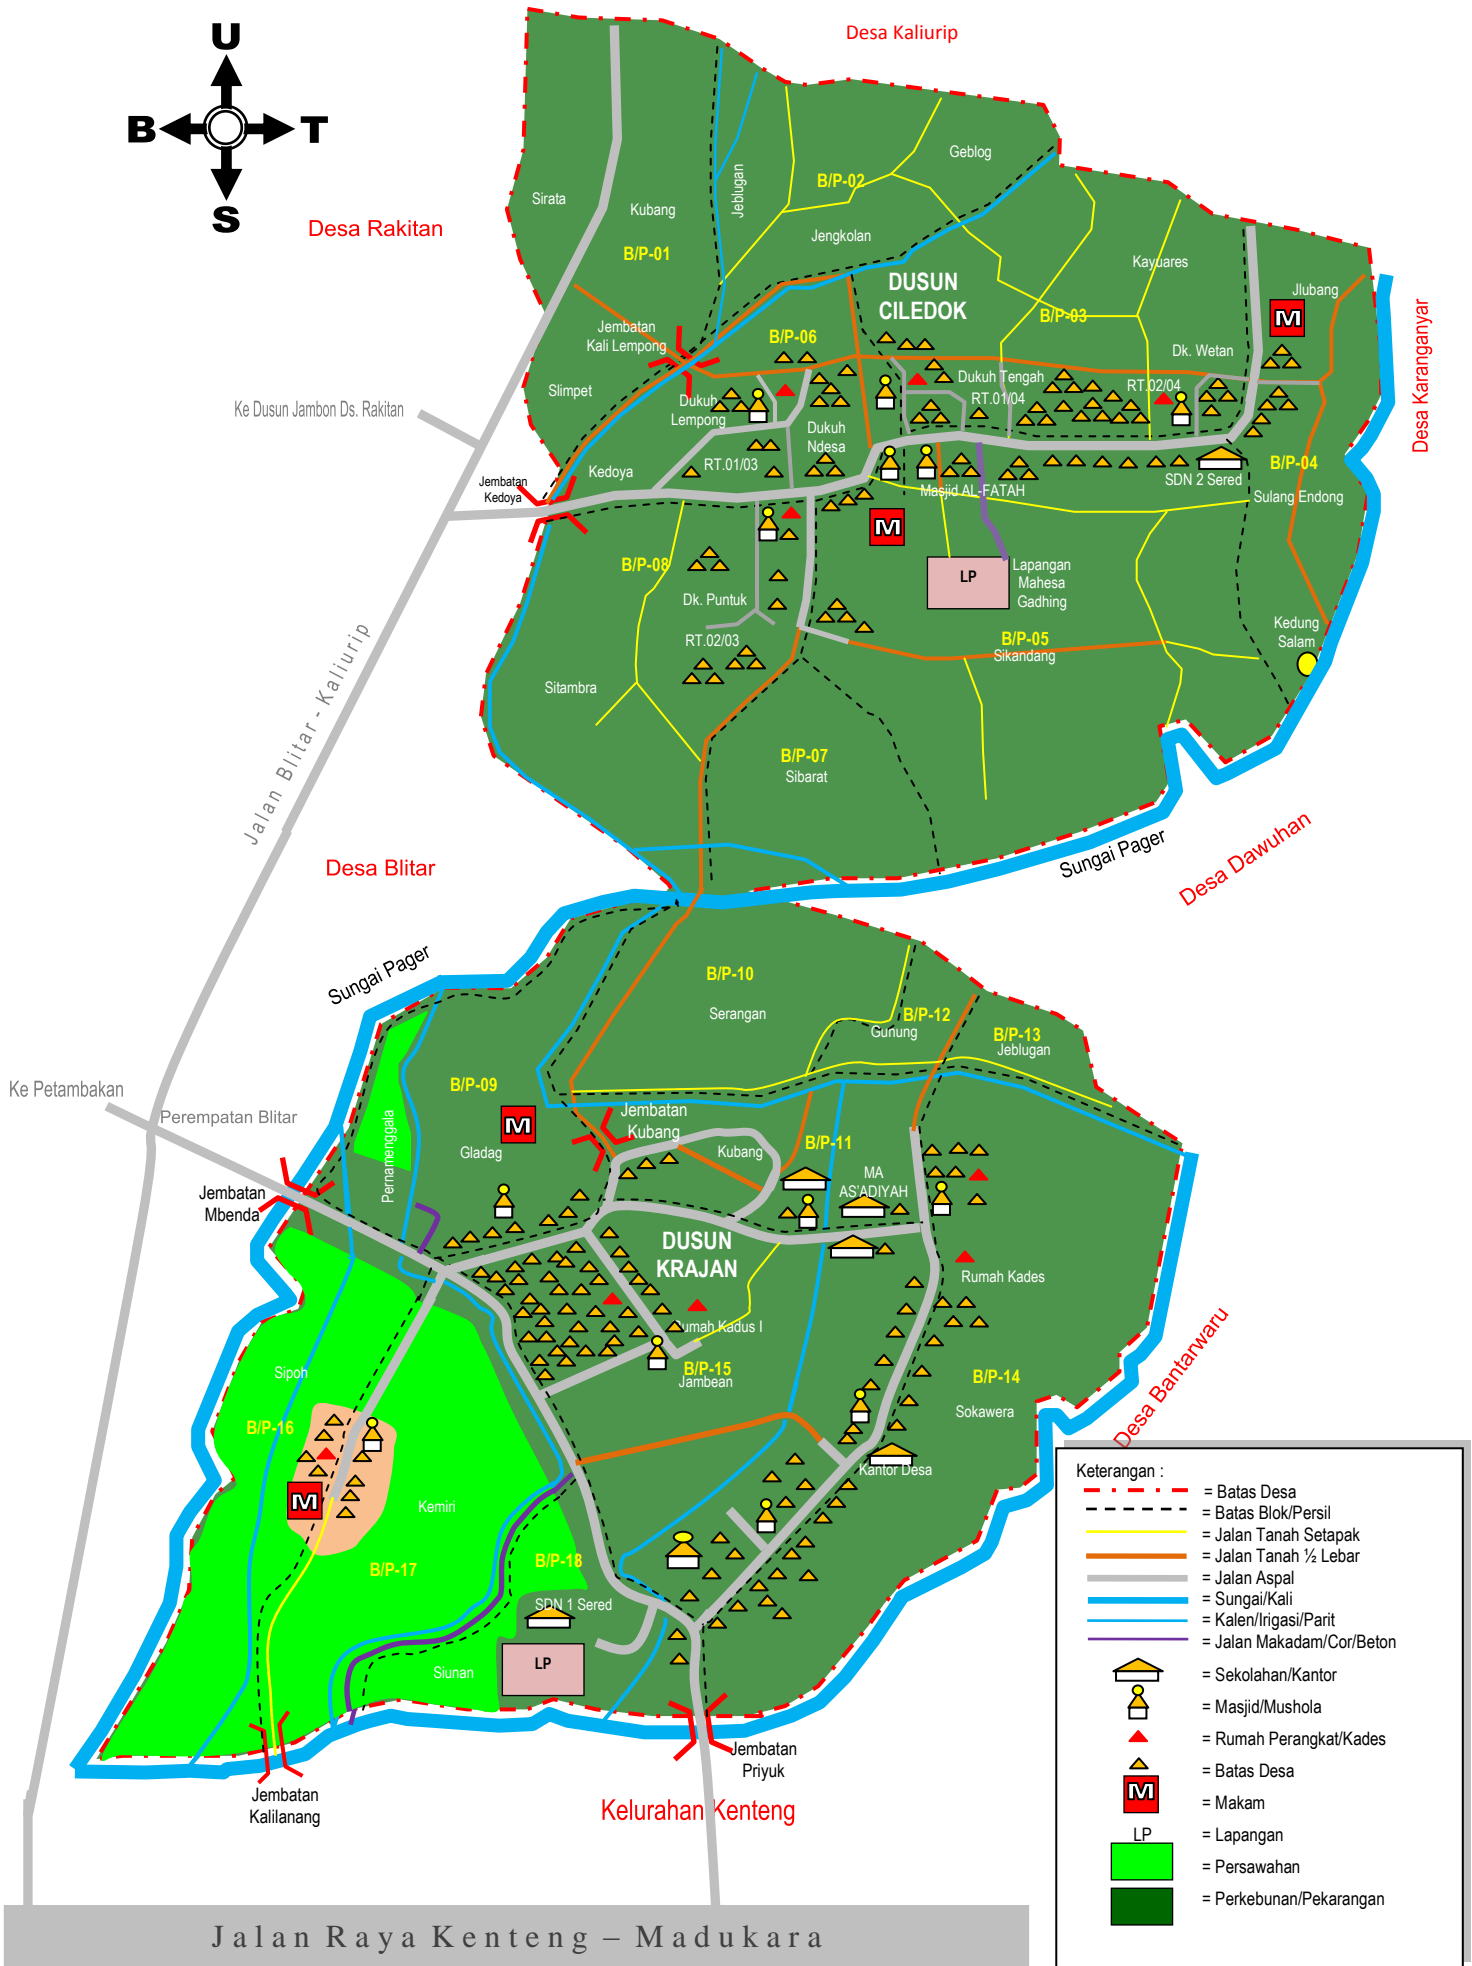

PETA DESA SERED

Keterangan :

- - - = Batas Desa
- - - - = Batas Blok/Persil
- (Yellow) = Jalan Tanah Setapak
- (Orange) = Jalan Tanah ½ Lebar
- (Grey) = Jalan Aspal
- (Blue) = Sungai/Kali
- (Light Blue) = Kaleri/Irigasi/Parit
- (Purple) = Jalan Makadam/Cor/Beton
- = Sekolah/Kantor
- = Masjid/Mushola
- = Rumah Perangkat/Kades
- = Batas Desa
- = Makam
- = Lapangan
- = Persawahan
- = Perkebunan/Pekarangan

Jalan Raya Kenteng – Madukara